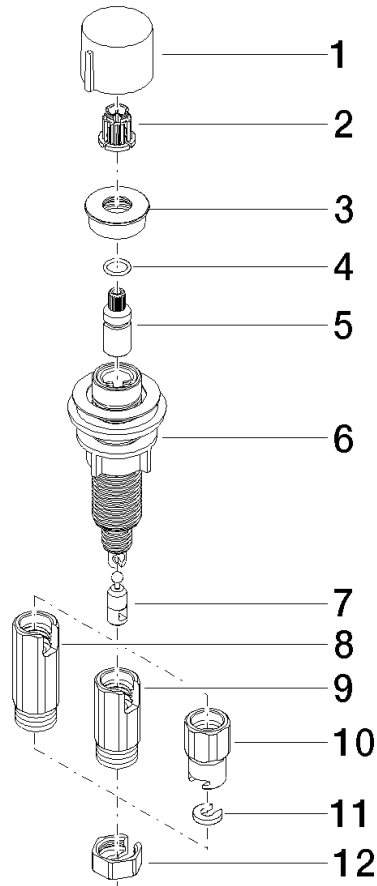

S'adapte aux gammes suivantes : ELIO, MEM, ENO, SYNC, TARA ULTRA, META SQUARE

	Champagne brossé (Or 22cts)	10 712 970-46
	Chrome	10 712 970-00
	Platine brossé	10 712 970-06
	Platine	10 712 970-08
	Laiton (Or 23cts)	10 712 970-09
	Dark Chrome	10 712 970-19
	Laiton brossé (Or 23cts)	10 712 970-28
	Noir mat	10 712 970-33
	Champagne (Or 22cts)	10 712 970-47
	Chrome brossé	10 712 970-93
	Dark Platinum brossé	10 712 970-99

10 712 970
mm [inches]

Commande de vidage individuelle manuelle Commande manuelle -
Champagne brossé (Or 22cts)

ELIO

10 712 970

Les pièces pour les
autres finitions
peuvent être
trouvées ici : Chrome

Liste des pièces de rechange

N°	Article Numéro	Désignation	Fréquence de montage	Délai de livraison
1	09 20 97 030-46	poignée	1	60
2	90 12 12 002 00 90	douille d'enclenchement	1	2
3	09 27 87 011-46	rosace	1	30
4	09 14 10 042 90	joint	1	2
5	09 29 06 087-46	tige	1	-
La pièce de rechange ne peut plus être commandée, veuillez commander l'article de remplacement				
6	04 30 01 029 00 90	adaptateur	1	2
7	09 24 03 175 90	adaptateur	1	2
8	09 11 10 073-07	raccord	1	30
9	09 11 10 074-07	raccord	1	30
10	09 11 10 079-07	raccord	1	30
11	09 30 11 087 90	rondelle	1	2
12	09 23 30 024-07	écrou	1	30