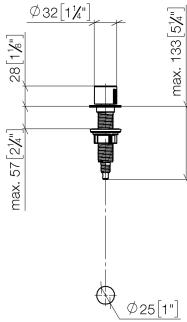

Commande de vidage individuelle manuelle Commande manuelle -
Champagne brossé (Or 22cts)

ELIO

10 712 970

- commande pour un bac
- avec adaptateur pour câble Bowden

S'adapte aux gammes suivantes: ELIO, ENO, MEM, META SQUARE, SYNC et TARA ULTRA

S'adapte aux gammes suivantes : ELIO, MEM, ENO, SYNC, TARA ULTRA, META SQUARE

	Champagne brossé (Or 22cts)	10 712 970-46
	Chrome	10 712 970-00
	Platine brossé	10 712 970-06
	Platine	10 712 970-08
	Laiton (Or 23cts)	10 712 970-09
	Dark Chrome	10 712 970-19
	Laiton brossé (Or 23cts)	10 712 970-28
	Noir mat	10 712 970-33
	Champagne (Or 22cts)	10 712 970-47
	Chrome brossé	10 712 970-93
	Dark Platinum brossé	10 712 970-99

10 712 970
mm [inches]

Commande de vidage individuelle manuelle Commande manuelle -
Champagne brossé (Or 22cts)

ELIO

10 712 970

Les pièces pour les
autres finitions
peuvent être
trouvées ici : Chrome

Liste des pièces de rechange

N°	Article Numéro	Désignation	Fréquence de montage	Délai de livraison
1	09 20 97 030-46	poignée	1	60
2	90 12 12 002 00 90	douille d'enclenchement	1	2
3	09 27 87 011-46	rosace	1	30
4	09 14 10 042 90	joint	1	2
5	09 29 06 087-46	tige	1	-
La pièce de rechange ne peut plus être commandée, veuillez commander l'article de remplacement				
6	04 30 01 029 00 90	adaptateur	1	2
7	09 24 03 175 90	adaptateur	1	2
8	09 11 10 073-07	raccord	1	30
9	09 11 10 074-07	raccord	1	30
10	09 11 10 079-07	raccord	1	30
11	09 30 11 087 90	rondelle	1	2
12	09 23 30 024-07	écrou	1	30